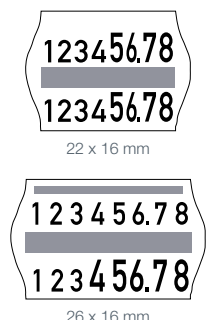

METO EAGLE® S

Einzeiliger Handauszeichner mit 5-10 Druckziffern, Höhe 5 und 5,7 mm, geeignet für Wellenrandetiketten 22 x 12 mm und 26 x 12 mm.

METO EAGLE® S Giant

Einzeilige Handauszeichner mit 5 und 6 Druckziffern, 7,3 mm hoch, geeignet für Wellenrandetiketten 26 x 16 mm.

Auf den grauen Flächen der Etiketten kann Ihr individueller Vordruck (Logo oder Text) erfolgen.

METO EAGLE® M

Zweizeiliger Handauszeichner mit bis zu 20 Druckziffern (10 obere / 10 untere Zeile), geeignet für Wellenrandetiketten 22 x 16 mm und 26 x 16 mm.

Handauszeichner für Werbeetiketten
Wellenrand 22 x 12 / 26 x 12 / 26 x 12 / 26 x 16 / 32 x 19 mm
Rechteck 29 x 28 mm, 29 x 32 mm

- Art. Nr.: 9425372 22 x 12 mm
- Art. Nr.: 9425373 22 x 16 mm
- Art. Nr.: 9425374 26 x 12 mm
- Art. Nr.: 9425375 26 x 16 mm
- Art. Nr.: 9447362 32 x 19 mm
- Art. Nr.: 9447363 29 x 28 mm
- Art. Nr.: 9447366 29 x 32 mm