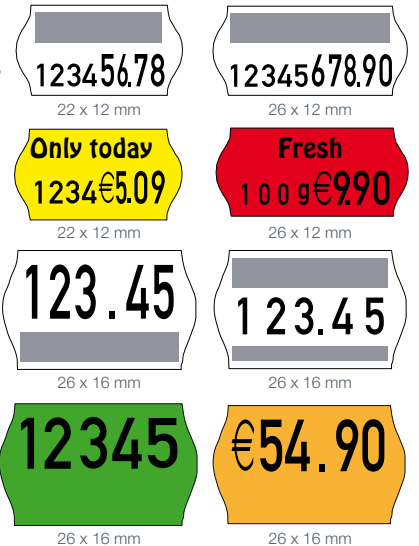

Unser Sortiment umfasst Modelle mit 5 bis 36 Druckziffern in 1 bis 3 Druckzeilen, Spendgeräte und Auszeichner mit fortschaltenden Ziffern für eine klare Aus- und Kennzeichnung der Ware. Wir fertigen auch auf Ihren Bedarf zugeschnittene Druckbandsätze.

HAND AUSZEICHNER

METO EAGLE

METO EAGLE®

Der professionelle Handauszeichner für den anspruchsvollen Anwender

- Komfort-Etikettenrollenhalter
- verschmutzungsfreier und leichter Farbbollenwechsel
- Gerätegriff mit Weichgummieinlage
- sofort einsatzbereit
- gut lesbarer und präziser Gerätedruck
- moderne Schriftarten
- langlebig
- robustes und zuverlässiges Transportsystem
- wirtschaftlich und effizient
- optionale Gestaltung nach Kundenwunsch
- umfassender Service

METO EAGLE® S

Einzeiliger Handauszeichner mit 5-10 Druckziffern, Höhe 5 und 5,7 mm, geeignet für Wellenrandetiketten 22 x 12 mm und 26 x 12 mm.

METO EAGLE® S Giant

Einzeilige Handauszeichner mit 5 und 6 Druckziffern, 7,3 mm hoch, geeignet für Wellenrandetiketten 26 x 16 mm.

Auf den grauen Flächen der Etiketten kann Ihr individueller Vordruck (Logo oder Text) erfolgen.

METO EAGLE® M

Zweizeiliger Handauszeichner mit bis zu 20 Druckziffern (10 obere / 10 untere Zeile), geeignet für Wellenrandetiketten 22 x 16 mm und 26 x 16 mm.