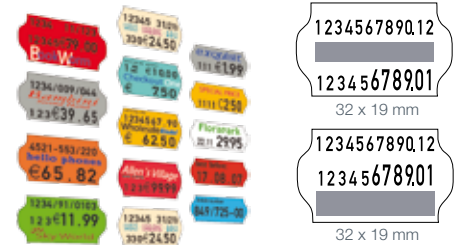

METO EAGLE® S

Einzeiliger Handauszeichner mit 5-10 Druckziffern, Höhe 5 und 5,7 mm, geeignet für Wellenrandetiketten 22 x 12 mm und 26 x 12 mm.

METO EAGLE® S Giant

Einzeilige Handauszeichner mit 5 und 6 Druckziffern, 7,3 mm hoch, geeignet für Wellenrandetiketten 26 x 16 mm.

Auf den grauen Flächen der Etiketten kann Ihr individueller Vordruck (Logo oder Text) erfolgen.

METO EAGLE® M

Zweizeiliger Handauszeichner mit bis zu 20 Druckziffern (10 obere / 10 untere Zeile), geeignet für Wellenrandetiketten 22 x 16 mm und 26 x 16 mm.

Artikel-Nr. auf Anfrage je nach Druckwerk-Layout

Auf den grauen Flächen der Etiketten kann Ihr individueller Vordruck (Logo oder Text) erfolgen.

METO EAGLE® L

Zweizeilige Handauszeichner mit bis zu 24 Druckziffern (12 obere /12 untere Zeile), geeignet für Wellenrandetiketten 32 x 19 mm.

Auf den grauen Flächen der Etiketten kann Ihr individueller Vordruck (Logo oder Text) erfolgen.

METO EAGLE® XL

Dreizeiliger Handauszeichner mit bis zu 36 Druckziffern (12 in jeder Zeile), geeignet für 29 x 28 mm Rechtecketiketten.