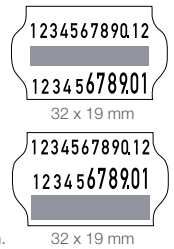

Auf den grauen Flächen der Etiketten kann Ihr individueller Vordruck (Logo oder Text) erfolgen.