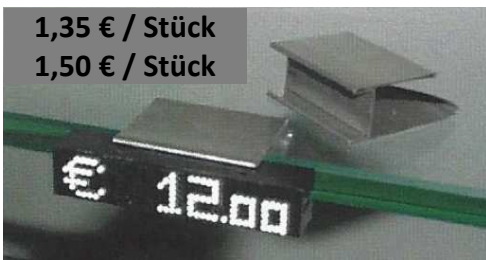

TAXOM 800 PREISMODULE (Verpackungseinheit 20 Stück)

<input type="text"/>	Stk. 800-200 Preismodul schwarz	à 2,05 Euro	<input type="text"/>
<input type="text"/>	Stk. 800-201 Preismodul grau	à 2,05 Euro	<input type="text"/>
<input type="text"/>	Stk. 800-202 Preismodul rot	à 2,05 Euro	<input type="text"/>
<input type="text"/>	Stk. 800-203 Preismodul blau	à 2,05 Euro	<input type="text"/>

Doppelrahmen weiß á € 1,65 Euro
 Doppelrahmen rot á € 1,65 Euro
 Doppelrahmen pastell-grün á € 1,65

TAXOM 800 Befestigung für Glasregale (Glasstärke 4-10mm)

<input type="text"/>	Stk. 800-420 Stainless Shelf Holder, Breite 16mm / gerade	à	1,35 Euro	<input type="text"/>
<input type="text"/>	Stk. 800-421 Stainless Shelf Holder, Breite 28mm / gerade	à	1,50 Euro	<input type="text"/>
<input type="text"/>	Stk. 800-430 Stainless Shelf Holder, Breite 16mm / 15°	à	1,35 Euro	<input type="text"/>
<input type="text"/>	Stk. 800-431 Stainless Shelf Holder, Breite 28mm / 15°	à	1,50 Euro	<input type="text"/>