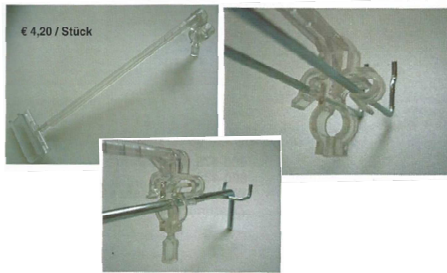

Zwischensumme Seite 2 / 3

Modulprofil selbstklebend, 9,80 € / lfm (800-470)
Schnitt: 1,40 € / Stück

Modulhalter selbstklebend
0,89 € / St. (800-403)

Winkel-Modulprofil selbstklebend 47°,
9,80 € / lfm (800-475) | Schnitt: 1,40 € / Stück

Winkel-Modulprofil selbstklebend 90°,
9,80 € / lfm (800-476) | Schnitt: 1,40 € / Stück

Holzregal-Modulhalter 18-25 mm stark
Artikel 800-406, 1,28 Euro

Holzregalschiene 18-25 mm stark 15,80 € / lfm
Artikel 800-487 | Schnitt: 1,40 € / Stück

Befestigung für Aluminium-, Holz- und Glasregale

Stk. 800-403	Modulhalter selbstklebend	à 0,89 Euro	
Stk. 800-404	Winkel-Modulhalter selbstklebend 47°	à 0,89 Euro	
Stk. 800-405	Winkel-Modulhalter selbstklebend 90°	à 0,89 Euro	
Stk. 800-406	Holzregal-Modulhalter 18-25mm	à 1,28 Euro	
Stk. 800-470	Modulprofil* selbstklebend transparent	1 lfm à 9,80 Euro	
Stk. 800-475	Winkel-Modulprofil* selbstklebend 47°	1 lfm à 9,80 Euro	
Stk. 800-476	Winkel-Modulprofil* selbstklebend 90°*	1 lfm à 9,80 Euro	
Stk. 800-487	Holzregalschiene* 18-25mm*	1 lfm à 15,80 Euro	
Stk. 900-020	*Zuschnitt für Modulprofile / pro Schnitt	à 1,10 Euro	
Stk. 100-800	Aluprofil zur Befestigung an der Regalkante / inkl. Zuschnitt	1 lfm à 17,40 Euro	
Stk. 100-810	Aluprofil zur Befestigung auf der Regalfläche / inkl. Zuschnitt	1 lfm à 18,40 Euro	
Stk. 100-860	Profile Step Clip 48mm (für System T-800)	à 0,96 Euro	