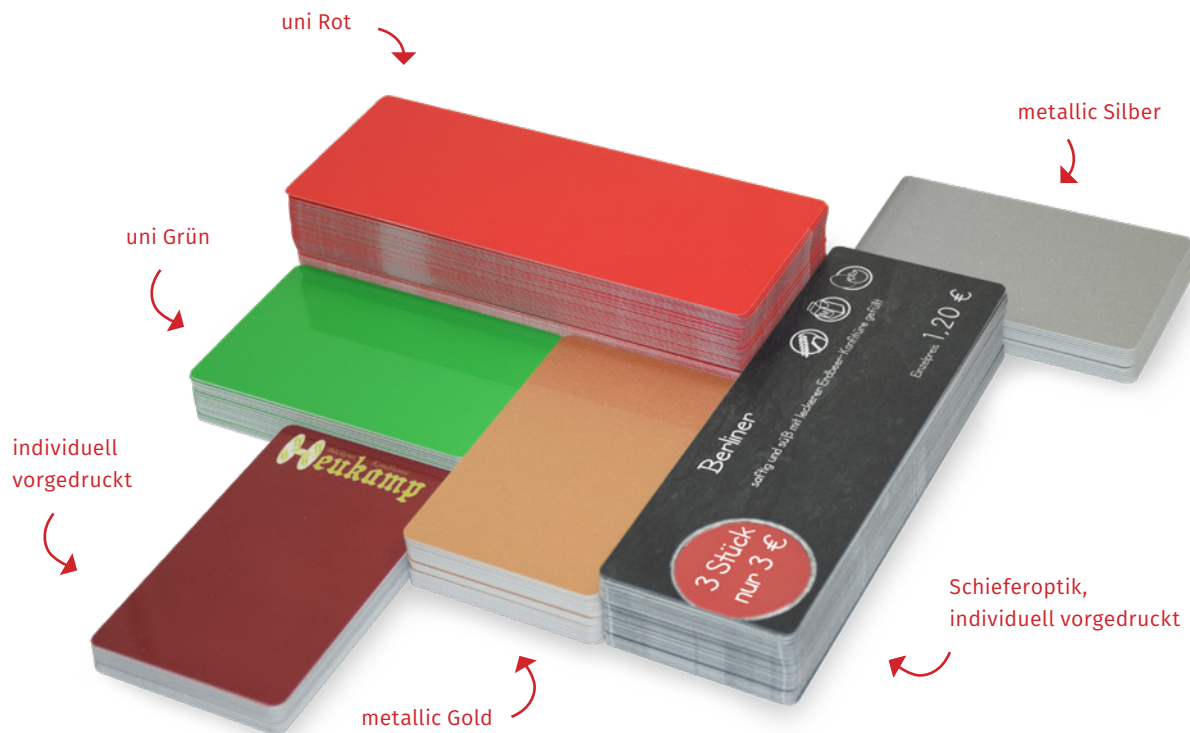

Sie können aus einer Reihe von Farbbändern wählen oder sogar Farben kombinieren, um Ihr Corporate Design im ersten Durchgang und Produktinformationen im zweiten Durchgang in einer anderen Farbe zu drucken.

3633-3021-PR

Plastikkartenvielfalt

Für Ihre Ladenausstattung gibt es Preisschilder in verschiedenen Formaten. Preisschilder dienen dazu, Waren und Artikel gemäß Preisangabenverordnung mit Preis, Gewicht und z. B. Inhalts- bzw. Zusatzstoffe zu versehen. PVC-Preisschilder sollten sichtbar einer Ware zuzuordnen sein.

PVC-Preisschilder:

- hygienisch
- abwaschbar
- robust und langlebig
- passend für alle gängigen Regalschienen
- blanko weiß, mattschwarz, Schieferoptik oder farbig vorgedruckt

Kartenformate

- 54 mm x 86 mm
- 54 mm x 109 mm
- 54 mm x 128 mm
- 54 mm x 140 mm